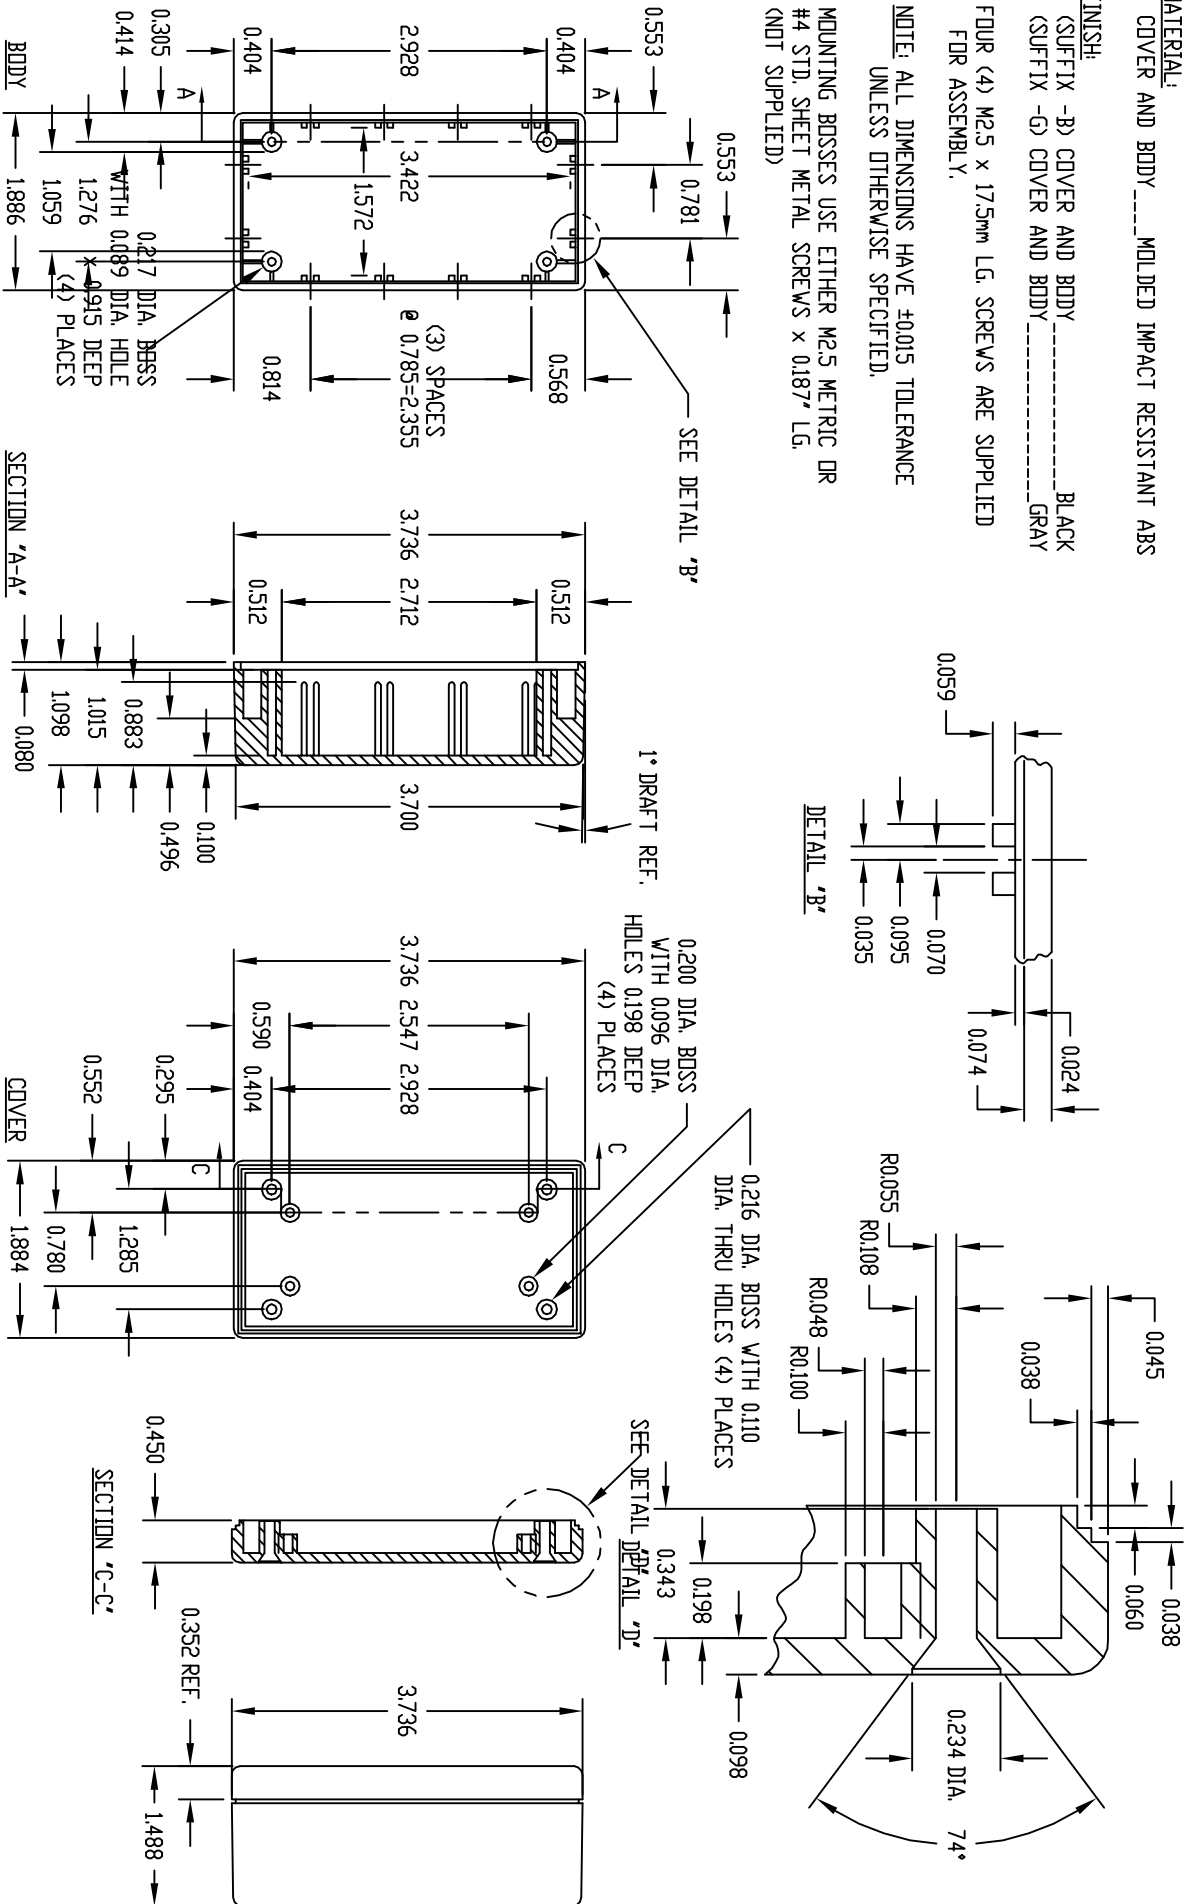

PART NAME UTILIBOX (STYLE F)

PART No.

CU-1872-B & CU-1872-G

MATERIAL: COVER AND BODY, MOLDED IMPACT RESISTANT ABS

FINISH: (SUFFIX -B) COVER AND BODY BLACK (SUFFIX -G) COVER AND BODY GRAY

FOUR (4) M2.5 x 17.5mm LG. SCREWS ARE SUPPLIED FOR ASSEMBLY.

NOTE: ALL DIMENSIONS HAVE  $\pm 0.015$  TOLERANCE UNLESS OTHERWISE SPECIFIED.

MOUNTING BOSSES USE EITHER M2.5 METRIC OR #4 STD. SHEET METAL SCREWS x 0.187" LG. (NOT SUPPLIED)

Компания «Life Electronics» занимается поставками электронных компонентов импортного и отечественного производства от производителей и со складов крупных дистрибьюторов Европы, Америки и Азии.