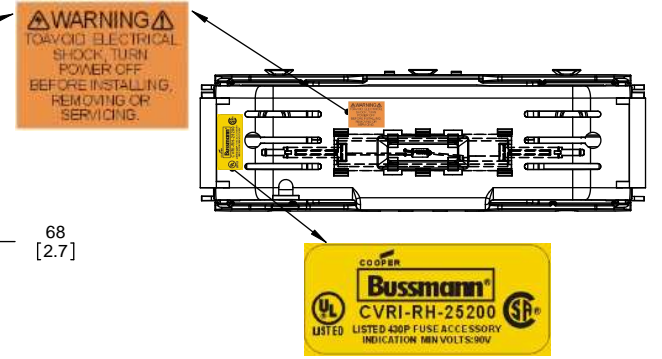

**RM25200-1CR**

**RM25200-1CR  
WITH CVR-RH-25200 INSTALLED**

**RM25200-1CR  
WITH CVRI-RH-25200 INSTALLED**

**CVR-RH-25200**

**CVRI-RH-25200**

**COOPER Bussmann**  
St. Louis MO 63178

TITLE:  
**Class R fuse holder-CUST-250V**