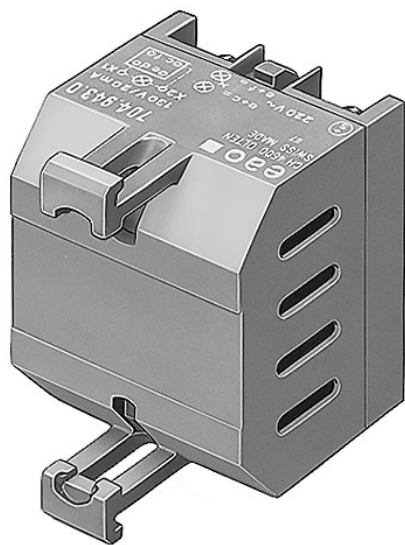

## 704.943.2 - Blinkelement

*Musterabbildung kann von Ihrem ausgewählten Artikel abweichen.*

### Allgemeine Attribute

Gewicht 0.024 kg  
Betriebsspannung 130 V AC +10 %

### Anschlussart

Anschluss Schraub