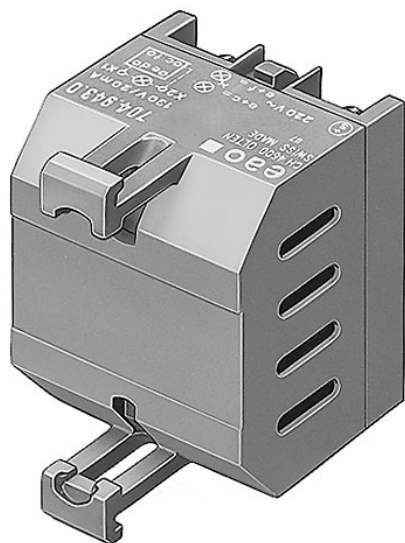

## 704.943.2 - Blinkelement

*Musterabbildung kann von Ihrem ausgewählten Artikel abweichen.*

### Allgemeine Attribute

Gewicht 0.024 kg  
Betriebsspannung 130 V AC +10 %

### Anschlussart

Anschluss Schraub