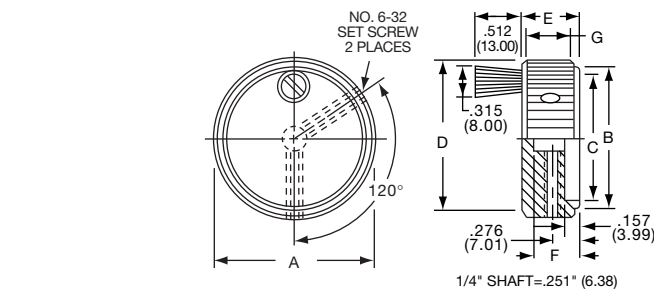

Straight Knurl with "Crank" Spinner									
Tyco Electronics	Alcoswitch	Color Body-Top/Spin	A	B	C	D	E	F	G
4-1437622-1	KN1755AS1/4	Natural	1.76(44.7)	1.56(39.5)	.138(35.0)	1.65(41.8)	.630(16.0)	.512(13.0)	.492(12.5)
4-1437622-1	KN1755BS1/4	Black	1.76(44.7)	1.56(39.5)	.138(35.0)	1.65(41.8)	.630(16.0)	.512(13.0)	.492(12.5)
3-1437622-9	KN1755ABS1/4	Ntl.-Blk./Blk.	1.76(44.7)	1.56(39.5)	1.38(35.0)	1.65(41.8)	.630(16.0)	.512(13.0)	.492(12.5)
4-1437622-0	KN1755BAS1/4	Blk.-Ntl. Blk.	1.76(44.7)	1.56(39.5)	1.38(35.0)	1.65(41.8)	.630(16.0)	.512(13.0)	.492(12.5)