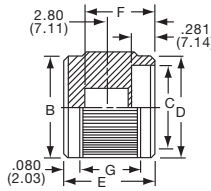

**KN SERIES**

KN501A1/4

NO. 6-32 SET SCREW 2 PLACES  
1/8" SHAFT=.126" (3.20)  
1/4" SHAFT=.251" (6.38)

ARROW INDICATOR

Tyco Straight Knurl with Arrowhead Indicator										
Electronics	Alcoswitch	Color	A	B	C	D	E	F	G	
5-1437622-1	KN501A1/8	Natural	.500(12.7)	.445(11.3)	.374(9.50)	.445(11.3)	.625(15.9)	.512(13.0)	.456(11.58)	
5-1437622-0	KN501A1/4	Natural	.500(12.7)	.445(11.3)	.374(9.50)	.445(11.3)	.625(15.9)	.512(13.0)	.456(11.58)	
5-1437622-3	KN501B1/8	Black	.500(12.7)	.445(11.3)	.374(9.50)	.445(11.3)	.625(15.9)	.512(13.0)	.456(11.58)	
5-1437622-2	KN501B1/4	Black	.500(12.7)	.445(11.3)	.374(9.50)	.445(11.3)	.625(15.9)	.512(13.0)	.456(11.58)	
6-1437622-2	KN701A1/4	Natural	.750(19.1)	.695(17.7)	.590(15.0)	.695(17.7)	.625(15.9)	.512(13.0)	.456(11.58)	
6-1437622-3	KN701B1/4	Black	.750(19.1)	.695(17.7)	.590(15.0)	.695(17.7)	.625(15.9)	.512(13.0)	.456(11.58)	
<b>Two Toned</b>			<b>Body-Top</b>							
5-1437622-5	KN501BA1/8	Blk. - Ntl.	.500(12.7)	.445(11.3)	.374(9.50)	.445(11.3)	.625(15.9)	.512(13.0)	.456(11.58)	
5-1437622-4	KN501BA1/4	Blk. - Ntl.	.500(12.7)	.445(11.3)	.374(9.50)	.445(11.3)	.625(15.9)	.512(13.0)	.456(11.58)	
6-1437622-5	KN701BA1/8	Blk. - Ntl.	.750(19.1)	.695(17.7)	.590(15.0)	.695(17.7)	.625(15.9)	.512(13.0)	.456(11.58)	
6-1437622-4	KN701BA1/4	Blk. - Ntl.	.750(19.1)	.695(17.7)	.590(15.0)	.695(17.7)	.625(15.9)	.512(13.0)	.456(11.58)	