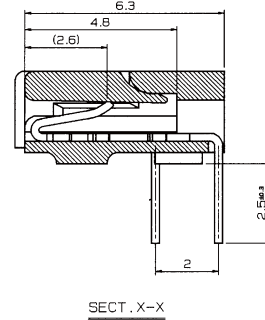

1.0mm Pitch
SERIES

6200

1.0mmピッチ RA DIP/SMT 下接点 スライドロック

1.0mmPitch RA Through hole/SMT Bottom contact Slide lock

DIP
(Through Hole)

SMTボス付
With Bosses

極数	A	B	C	D
5	4	6.4	11.45	4
6	5	7.4	12.45	5
7	6	8.4	13.45	6
8	7	9.4	14.45	7
9	8	10.4	15.45	8
10	9	11.4	16.45	9
11	10	12.4	17.45	10
12	11	13.4	18.45	11
13	12	14.4	19.45	12
14	13	15.4	20.45	13
15	14	16.4	21.45	14
16	15	17.4	22.45	15
17	16	18.4	23.45	16
18	17	19.4	24.45	17
19	18	20.4	25.45	18
20	19	21.4	26.45	19
21	20	22.4	27.45	20
22	21	23.4	28.45	21
23	22	24.4	29.45	22
24	23	25.4	30.45	23
25	24	26.4	31.45	24
26	25	27.4	32.45	25
27	26	28.4	33.45	26
28	27	29.4	34.45	27
29	28	30.4	35.45	28
30	29	31.4	36.45	29

注文コード ORDERING CODE

00 6200 XX7 XXX XXX+

RoHS 対応品

RoHS Compliant Product

00 : トレー梱包
TRAY PACKAGE

極数
NUMBER OF POSITIONS

バリエーション
VARIATION CODE

012 : DIP Through Hole