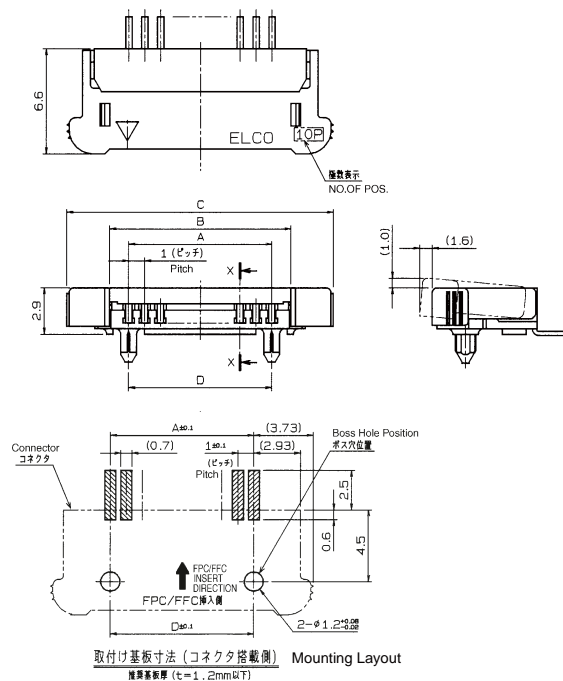

1.0mm Pitch
SERIES

6200

1.0mmピッチ RA DIP/SMT 下接点 スライドロック

1.0mmPitch RA Through hole/SMT Bottom contact Slide lock

DIP
(Through Hole)

SMTボス付
With Bosses

極数	A	B	C	D
5	4	6.4	11.45	4
6	5	7.4	12.45	5
7	6	8.4	13.45	6
8	7	9.4	14.45	7
9	8	10.4	15.45	8
10	9	11.4	16.45	9
11	10	12.4	17.45	10
12	11	13.4	18.45	11
13	12	14.4	19.45	12
14	13	15.4	20.45	13
15	14	16.4	21.45	14
16	15	17.4	22.45	15
17	16	18.4	23.45	16
18	17	19.4	24.45	17
19	18	20.4	25.45	18
20	19	21.4	26.45	19
21	20	22.4	27.45	20
22	21	23.4	28.45	21
23	22	24.4	29.45	22
24	23	25.4	30.45	23
25	24	26.4	31.45	24
26	25	27.4	32.45	25
27	26	28.4	33.45	26
28	27	29.4	34.45	27
29	28	30.4	35.45	28
30	29	31.4	36.45	29

注文コード ORDERING CODE

00 6200 XX7 XXX XXX+

RoHS 対応品

RoHS Compliant Product

00 : トレー梱包
TRAY PACKAGE

極数
NUMBER OF POSITIONS

バリエーション
VARIATION CODE

012 : DIP Through Hole

型番 ASSEMBLY NO.	極数 NO. OF POS.	A	B
00 6200 505 130 000+	5	12.7	5.0
506	6	13.7	6.0
507	7	14.7	7.0
508	8	15.7	8.0
509	9	16.7	9.0
510	10	17.7	10.0
00 6200 511 130 000+	11	18.7	11.0

SECT. D-D

型番 ASSEMBLY NO.	極数 NO. OF POS.	A	B
00 6200 512 230 000+	12	19.7	12.0
513	13	20.7	13.0
514	14	21.7	14.0
515	15	22.7	15.0
00 6200 516 230 000+	16	23.7	16.0

SECT. D-D

型番 ASSEMBLY NO.	極数 NO. OF POS.	A	B
00 6200 528 430 000+	28	35.7	28.0
00 6200 529 430 000+	29	36.7	29.0
00 6200 530 430 000+	30	37.7	30.0

SECT. D-D

SECT. C-C

注文コード ORDERING CODE
00 6200 5XX X30 000+