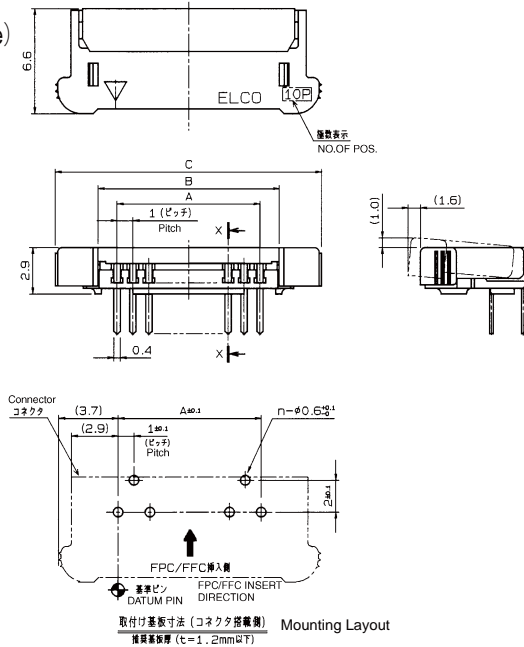

1.0mm Pitch
SERIES

6200

1.0mmピッチ RA DIP/SMT 下接点 スライドロック

1.0mmPitch RA Through hole/SMT Bottom contact Slide lock

DIP
(Through Hole)

SMTボス付
With Bosses

極数	A	B	C	D
5	4	6.4	11.45	4
6	5	7.4	12.45	5
7	6	8.4	13.45	6
8	7	9.4	14.45	7
9	8	10.4	15.45	8
10	9	11.4	16.45	9
11	10	12.4	17.45	10
12	11	13.4	18.45	11
13	12	14.4	19.45	12
14	13	15.4	20.45	13
15	14	16.4	21.45	14
16	15	17.4	22.45	15
17	16	18.4	23.45	16
18	17	19.4	24.45	17
19	18	20.4	25.45	18
20	19	21.4	26.45	19
21	20	22.4	27.45	20
22	21	23.4	28.45	21
23	22	24.4	29.45	22
24	23	25.4	30.45	23
25	24	26.4	31.45	24
26	25	27.4	32.45	25
27	26	28.4	33.45	26
28	27	29.4	34.45	27
29	28	30.4	35.45	28
30	29	31.4	36.45	29

注文コード ORDERING CODE

00 6200 XX7 XXX XXX+

RoHS 対応品

RoHS Compliant Product

00 : トレー梱包
TRAY PACKAGE

極数
NUMBER OF POSITIONS

バリエーション
VARIATION CODE

012 : DIP Through Hole

型番 ASSEMBLY NO.	極数 NO. OF POS.	A	B
00 6200 505 130 000+	5	12.7	5.0
506	6	13.7	6.0
507	7	14.7	7.0
508	8	15.7	8.0
509	9	16.7	9.0
510	10	17.7	10.0
00 6200 511 130 000+	11	18.7	11.0

SECT. D-D

型番 ASSEMBLY NO.	極数 NO. OF POS.	A	B
00 6200 512 230 000+	12	19.7	12.0
513	13	20.7	13.0
514	14	21.7	14.0
515	15	22.7	15.0
00 6200 516 230 000+	16	23.7	16.0

SECT. D-D

型番 ASSEMBLY NO.	極数 NO. OF POS.	A	B
00 6200 528 430 000+	28	35.7	28.0
00 6200 529 430 000+	29	36.7	29.0
00 6200 530 430 000+	30	37.7	30.0

SECT. D-D

SECT. C-C

注文コード ORDERING CODE
00 6200 5XX X30 000+