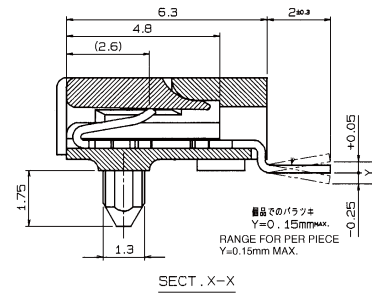

1.0mm Pitch
SERIES

6200

1.0mmピッチ RA DIP/SMT 下接点 スライドロック

1.0mmPitch RA Through hole/SMT Bottom contact Slide lock

DIP
(Through Hole)

SMTボス付
With Bosses

極数	A	B	C	D
5	4	6.4	11.45	4
6	5	7.4	12.45	5
7	6	8.4	13.45	6
8	7	9.4	14.45	7
9	8	10.4	15.45	8
10	9	11.4	16.45	9
11	10	12.4	17.45	10
12	11	13.4	18.45	11
13	12	14.4	19.45	12
14	13	15.4	20.45	13
15	14	16.4	21.45	14
16	15	17.4	22.45	15
17	16	18.4	23.45	16
18	17	19.4	24.45	17
19	18	20.4	25.45	18
20	19	21.4	26.45	19
21	20	22.4	27.45	20
22	21	23.4	28.45	21
23	22	24.4	29.45	22
24	23	25.4	30.45	23
25	24	26.4	31.45	24
26	25	27.4	32.45	25
27	26	28.4	33.45	26
28	27	29.4	34.45	27
29	28	30.4	35.45	28
30	29	31.4	36.45	29