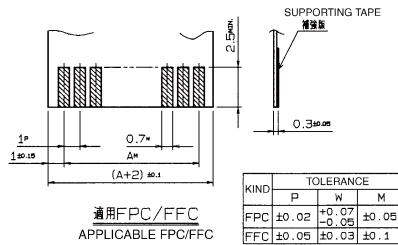

1.0mm Pitch
SERIES

6200

1.0mmピッチ RA DIP/SMT 下接点 スライドロック

1.0mmPitch RA Through hole/SMT Bottom contact Slide lock

DIP
(Through Hole)

SMTボス付
With Bosses

極数	A	B	C	D
5	4	6.4	11.45	4
6	5	7.4	12.45	5
7	6	8.4	13.45	6
8	7	9.4	14.45	7
9	8	10.4	15.45	8
10	9	11.4	16.45	9
11	10	12.4	17.45	10
12	11	13.4	18.45	11
13	12	14.4	19.45	12
14	13	15.4	20.45	13
15	14	16.4	21.45	14
16	15	17.4	22.45	15
17	16	18.4	23.45	16
18	17	19.4	24.45	17
19	18	20.4	25.45	18
20	19	21.4	26.45	19
21	20	22.4	27.45	20
22	21	23.4	28.45	21
23	22	24.4	29.45	22
24	23	25.4	30.45	23
25	24	26.4	31.45	24
26	25	27.4	32.45	25
27	26	28.4	33.45	26
28	27	29.4	34.45	27
29	28	30.4	35.45	28
30	29	31.4	36.45	29

注文コード ORDERING CODE

00 6200 XX7 XXX XXX+

RoHS 対応品

RoHS Compliant Product

00 : トレー梱包
TRAY PACKAGE

極数
NUMBER OF POSITIONS

バリエーション
VARIATION CODE

012 : DIP Through Hole