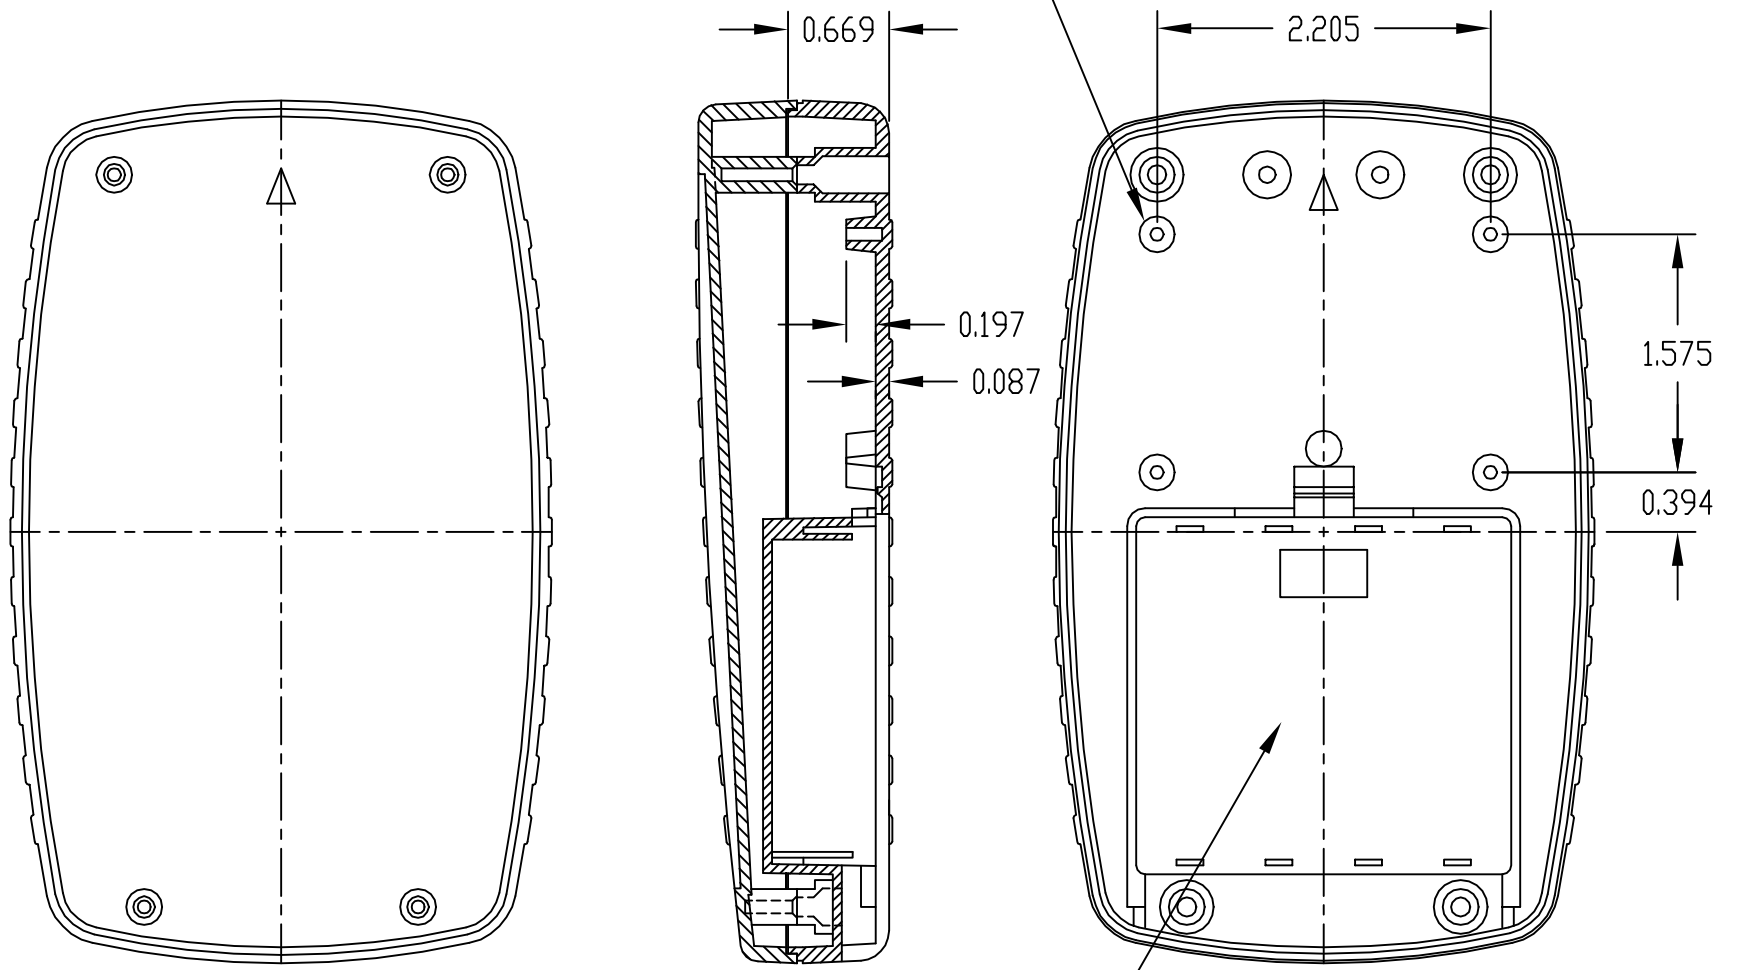

PART
NAME

HAND HAND BOX (STYLE L)

PART
No.

HH-3580-BC

REV.
DATE

MATERIAL: HIGH IMPACT ABS WITH UL94V-0
FLAMMABILITY RATING
FINISH: TEXTURED BLACK

ALL DIMENSIONS HAVE ± 0.015 TOLERANCE
FOUR (4) M3 \times 1/2" LG. FLAT HD. STAINLESS
STEEL SCREWS SUPPLIED FOR ASSEMBLY

NOTE: MOUNTING BOSSSES USE EITHER M2.5 METRIC
OR #4 STD. SHEET METAL SCREWS \times 3/16" LG.
(NOT SUPPLIED)

0.236 DIA. BOSS
WITH 0.087 DIA. HOLE
(4) PLACES

Компания «Life Electronics» занимается поставками электронных компонентов импортного и отечественного производства от производителей и со складов крупных дистрибьюторов Европы, Америки и Азии.