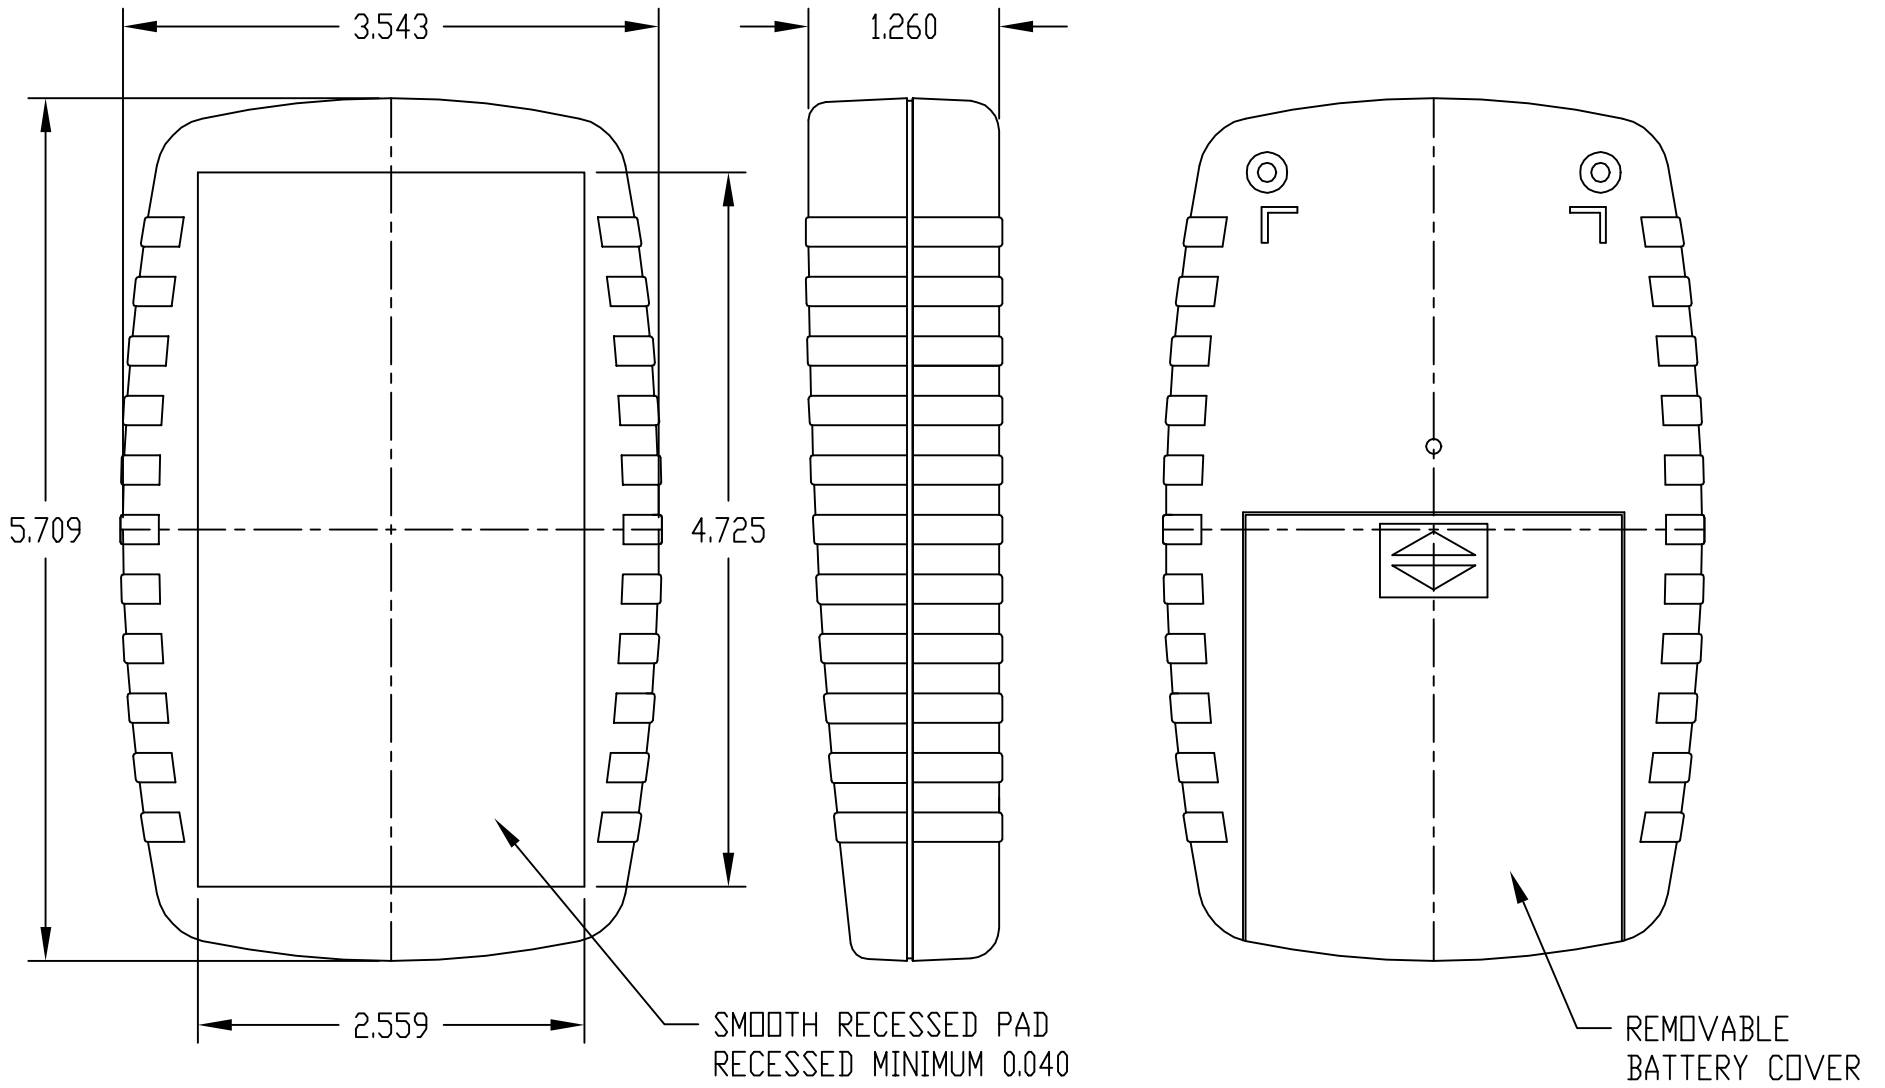

PART
NAME

HAND HAND BOX (STYLE L)

PART
No.

HH-3580-BC

REV.
DATE

MATERIAL: HIGH IMPACT ABS WITH UL94V-0
FLAMMABILITY RATING
FINISH: TEXTURED BLACK

ALL DIMENSIONS HAVE ± 0.015 TOLERANCE
FOUR (4) M3 \times 1/2" LG. FLAT HD. STAINLESS
STEEL SCREWS SUPPLIED FOR ASSEMBLY

NOTE: MOUNTING BOSSSES USE EITHER M2.5 METRIC
OR #4 STD. SHEET METAL SCREWS \times 3/16" LG.
(NOT SUPPLIED)

0.236 DIA. BOSS
WITH 0.087 DIA. HOLE
(4) PLACES

Компания «Life Electronics» занимается поставками электронных компонентов импортного и отечественного производства от производителей и со складов крупных дистрибьюторов Европы, Америки и Азии.