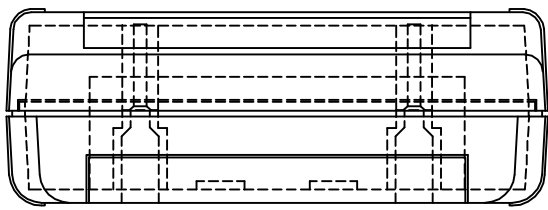

PART
NAME

HAND HAND BOX (STYLE L)

PART
No.

HH-3580-BC

REV.
DATE

MATERIAL: HIGH IMPACT ABS WITH UL94V-0
FLAMMABILITY RATING
FINISH: TEXTURED BLACK

ALL DIMENSIONS HAVE ± 0.015 TOLERANCE
FOUR (4) M3 \times 1/2" LG. FLAT HD. STAINLESS
STEEL SCREWS SUPPLIED FOR ASSEMBLY

NOTE: MOUNTING BOSSSES USE EITHER M2.5 METRIC
OR #4 STD. SHEET METAL SCREWS \times 3/16" LG.
(NOT SUPPLIED)

0.236 DIA. BOSS
WITH 0.087 DIA. HOLE
(4) PLACES

Компания «Life Electronics» занимается поставками электронных компонентов импортного и отечественного производства от производителей и со складов крупных дистрибьюторов Европы, Америки и Азии.