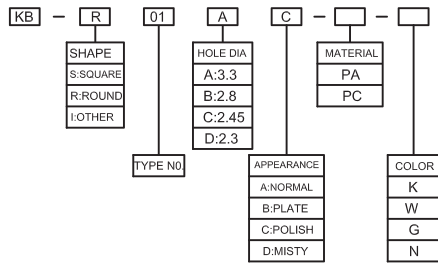

**HOW TO ORDER**

塑膠顏色編碼 (CAP COLOR)		
中文	ENGLISH	CODE
灰色	GRAY	G
綠色	GREEN	N
黑色	BLACK	K
紅色	RED	R
白色	WHITE	W
黃色	YELLOW	Y
透明	TRANSPARENT	T

PART NUMBER	KB-R01AC-PA-□
COLOR OF KNOB	G, K, N, R, T
SERIES	A.M.ML.PT.T