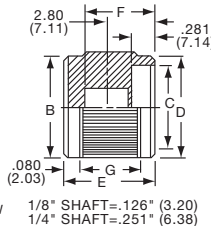

**KN SERIES**

KN501A1/4

NO. 6-32 SET SCREW 2 PLACES  
1/8" SHAFT=.126" (3.20)  
1/4" SHAFT=.251" (6.38)

ARROW INDICATOR

Tyco Straight Knurl with Arrowhead Indicator								
Electronics	Alcoswitch	Color	A	B	C	D	E	G
5-1437622-1	KN501A1/8	Natural	.500(12.7)	.445(11.3)	.374(9.50)	.445(11.3)	.625(15.9)	.512(13.0)
5-1437622-0	KN501A1/4	Natural	.500(12.7)	.445(11.3)	.374(9.50)	.445(11.3)	.625(15.9)	.512(13.0)
5-1437622-3	KN501B1/8	Black	.500(12.7)	.445(11.3)	.374(9.50)	.445(11.3)	.625(15.9)	.512(13.0)
5-1437622-2	KN501B1/4	Black	.500(12.7)	.445(11.3)	.374(9.50)	.445(11.3)	.625(15.9)	.512(13.0)
6-1437622-2	KN701A1/4	Natural	.750(19.1)	.695(17.7)	.590(15.0)	.695(17.7)	.625(15.9)	.512(13.0)
6-1437622-3	KN701B1/4	Black	.750(19.1)	.695(17.7)	.590(15.0)	.695(17.7)	.625(15.9)	.512(13.0)
<b>Two Toned</b>			<b>Body-Top</b>					
5-1437622-5	KN501BA1/8	Blk. - Ntl.	.500(12.7)	.445(11.3)	.374(9.50)	.445(11.3)	.625(15.9)	.512(13.0)
5-1437622-4	KN501BA1/4	Blk. - Ntl.	.500(12.7)	.445(11.3)	.374(9.50)	.445(11.3)	.625(15.9)	.512(13.0)
6-1437622-5	KN701BA1/8	Blk. - Ntl.	.750(19.1)	.695(17.7)	.590(15.0)	.695(17.7)	.625(15.9)	.512(13.0)
6-1437622-4	KN701BA1/4	Blk. - Ntl.	.750(19.1)	.695(17.7)	.590(15.0)	.695(17.7)	.625(15.9)	.512(13.0)