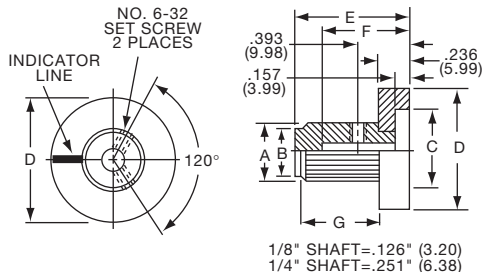

KBS SERIES

KBS500A101/4

Control Knob with Straight Knurl and Skirt										
Tyco	Electronics	Alcoswitch	Color	A	B	C	D	E	F	G
With 0-9 Numerals (36°)										
4-1437621-9	KBS500A101/8	Natural	.500(12.7)	.433(11.0)	.708(18.0)	1.00(25.4)	.950(24.1)	.826(21.0)	.655(16.7)	
	KBS500A101/4	Natural	.500(12.7)	.433(11.0)	.708(18.0)	1.00(25.4)	.950(24.1)	.826(21.0)	.655(16.7)	
5-1437621-3	KBS500B101/8	Black	.500(12.7)	.433(11.0)	.708(18.0)	1.00(25.4)	.950(24.1)	.826(21.0)	.655(16.7)	
5-1437621-2	KBS500B101/4	Black	.500(12.7)	.433(11.0)	.708(18.0)	1.00(25.4)	.950(24.1)	.826(21.0)	.655(16.7)	
With Indicator Line										
4-1437621-8	KBS500A1/8	Natural	.500(12.7)	.433(11.0)	.708(18.0)	1.00(25.4)	.950(24.1)	.826(21.0)	.655(16.7)	
4-1437621-7	KBS500A1/4	Natural	.500(12.7)	.433(11.0)	.708(18.0)	1.00(25.4)	.950(24.1)	.826(21.0)	.655(16.7)	
5-1437621-1	KBS500B1/8	Black	.500(12.7)	.433(11.0)	.708(18.0)	1.00(25.4)	.950(24.1)	.826(21.0)	.655(16.7)	
5-1437621-0	KBS500B1/4	Black	.500(12.7)	.433(11.0)	.708(18.0)	1.00(25.4)	.950(24.1)	.826(21.0)	.655(16.7)	