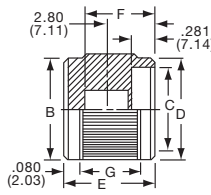

KN SERIES

KN501A1/4

NO. 6-32 SET SCREW 2 PLACES
1/8" SHAFT=.126" (3.20)
1/4" SHAFT=.251" (6.38)

ARROW INDICATOR

Tyco Straight Knurl with Arrowhead Indicator										
Electronics	Alcoswitch	Color	A	B	C	D	E	F	G	
5-1437622-1	KN501A1/8	Natural	.500(12.7)	.445(11.3)	.374(9.50)	.445(11.3)	.625(15.9)	.512(13.0)	.456(11.58)	
5-1437622-0	KN501A1/4	Natural	.500(12.7)	.445(11.3)	.374(9.50)	.445(11.3)	.625(15.9)	.512(13.0)	.456(11.58)	
5-1437622-3	KN501B1/8	Black	.500(12.7)	.445(11.3)	.374(9.50)	.445(11.3)	.625(15.9)	.512(13.0)	.456(11.58)	
5-1437622-2	KN501B1/4	Black	.500(12.7)	.445(11.3)	.374(9.50)	.445(11.3)	.625(15.9)	.512(13.0)	.456(11.58)	
6-1437622-2	KN701A1/4	Natural	.750(19.1)	.695(17.7)	.590(15.0)	.695(17.7)	.625(15.9)	.512(13.0)	.456(11.58)	
6-1437622-3	KN701B1/4	Black	.750(19.1)	.695(17.7)	.590(15.0)	.695(17.7)	.625(15.9)	.512(13.0)	.456(11.58)	
Two Toned			Body-Top							
5-1437622-5	KN501BA1/8	Blk. - Ntl.	.500(12.7)	.445(11.3)	.374(9.50)	.445(11.3)	.625(15.9)	.512(13.0)	.456(11.58)	
5-1437622-4	KN501BA1/4	Blk. - Ntl.	.500(12.7)	.445(11.3)	.374(9.50)	.445(11.3)	.625(15.9)	.512(13.0)	.456(11.58)	
6-1437622-5	KN701BA1/8	Blk. - Ntl.	.750(19.1)	.695(17.7)	.590(15.0)	.695(17.7)	.625(15.9)	.512(13.0)	.456(11.58)	
6-1437622-4	KN701BA1/4	Blk. - Ntl.	.750(19.1)	.695(17.7)	.590(15.0)	.695(17.7)	.625(15.9)	.512(13.0)	.456(11.58)	