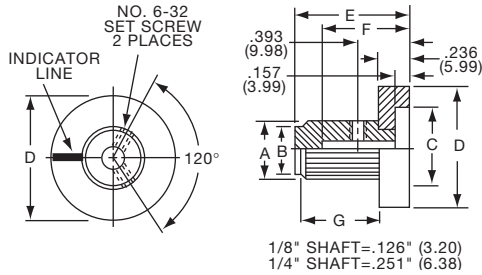

**KBS SERIES**

KBS500A101/4

Control Knob with Straight Knurl and Skirt									
Tyco Electronics	Alcoswitch	Color	A	B	C	D	E	F	G
<b>With 0-9 Numerals (36°)</b>									
4-1437621-9	KBS500A101/8	Natural	.500(12.7)	.433(11.0)	.708(18.0)	1.00(25.4)	.950(24.1)	.826(21.0)	.655(16.7)
	KBS500A101/4	Natural	.500(12.7)	.433(11.0)	.708(18.0)	1.00(25.4)	.950(24.1)	.826(21.0)	.655(16.7)
5-1437621-3	KBS500B101/8	Black	.500(12.7)	.433(11.0)	.708(18.0)	1.00(25.4)	.950(24.1)	.826(21.0)	.655(16.7)
5-1437621-2	KBS500B101/4	Black	.500(12.7)	.433(11.0)	.708(18.0)	1.00(25.4)	.950(24.1)	.826(21.0)	.655(16.7)
<b>With Indicator Line</b>									
4-1437621-8	KBS500A1/8	Natural	.500(12.7)	.433(11.0)	.708(18.0)	1.00(25.4)	.950(24.1)	.826(21.0)	.655(16.7)
4-1437621-7	KBS500A1/4	Natural	.500(12.7)	.433(11.0)	.708(18.0)	1.00(25.4)	.950(24.1)	.826(21.0)	.655(16.7)
5-1437621-1	KBS500B1/8	Black	.500(12.7)	.433(11.0)	.708(18.0)	1.00(25.4)	.950(24.1)	.826(21.0)	.655(16.7)
5-1437621-0	KBS500B1/4	Black	.500(12.7)	.433(11.0)	.708(18.0)	1.00(25.4)	.950(24.1)	.826(21.0)	.655(16.7)