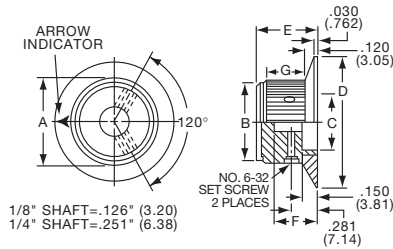

**Knobs, Machined Aluminum**

**KNS SERIES**

KNS501A1/4

KNS701B1/4

KNS701BA1/4

Tyco		Straight Knurl with Arrowhead Indicator on Skirt							
Electronics	Alcoswitch	Color	A	B	C	D	E	F	G
7-1437622-3	KNS501A1/8	Natural	.500(12.7)	.445(11.3)	.370(9.40)	.750(19.1)	.625(15.9)	.512(13.0)	.428(10.9)
7-1437622-2	KNS501A1/4	Natural	.500(12.7)	.445(11.3)	.370(9.40)	.750(19.1)	.625(15.9)	.512(13.0)	.428(10.9)
7-1437622-5	KNS501B1/8	Black	.500(12.7)	.445(11.3)	.370(9.40)	.750(19.1)	.625(15.9)	.512(13.0)	.428(10.9)
7-1437622-4	KNS501B1/4	Black	.500(12.7)	.445(11.3)	.370(9.40)	.750(19.1)	.625(15.9)	.512(13.0)	.428(10.9)
7-1437622-8	KNS701A1/4	Natural	.750(19.1)	.695(17.7)	.590(15.0)	1.12(28.5)	.625(15.9)	.512(13.0)	.428(10.9)
7-1437622-9	KNS701B1/4	Black	.750(19.1)	.695(17.7)	.590(15.0)	1.12(28.5)	.625(15.9)	.512(13.0)	.428(10.9)
<b>Two-Toned Body-Top/Skirt</b>									
7-1437622-7	KNS501BA1/8	Blk.- Ntl.	.500(12.7)	.695(17.7)	.370(9.40)	.750(19.1)	.625(15.9)	.512(13.0)	.428(10.9)
7-1437622-6	KNS501BA1/4	Blk.- Ntl.	.500(12.7)	.695(17.7)	.370(9.40)	.750(19.1)	.625(15.9)	.512(13.0)	.428(10.9)
8-1437622-1	KNS701BA1/8	Blk.- Ntl.	.750(19.1)	.695(17.7)	.590(15.0)	1.12(28.5)	.625(15.9)	.512(13.0)	.428(10.9)
8-1437622-0	KNS701BA1/4	Blk.- Ntl.	.750(19.1)	.695(17.7)	.590(15.0)	1.12(28.5)	.625(15.9)	.512(13.0)	.428(10.9)