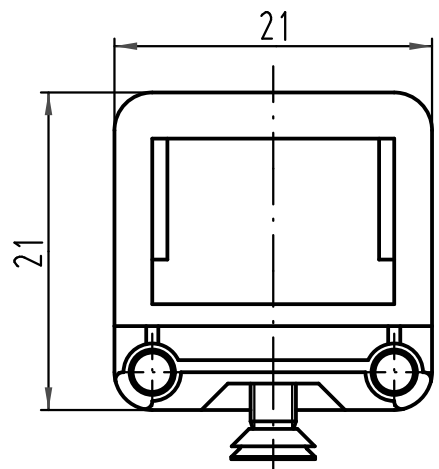

Senkschraube M3x6
lose beigelegt/
counter sunk screw M3x6
enclosed separately

All Dimensions in mm Original Size DIN A 4			Techn. Character.			Nicht tolerierte Masse/ Free size tolerances		
				Dat.	Name	Massstab/ Scale	Han Brid RJ45-F	
			Detail.	06.06.03	DY			
			Insp.		KR			
			Stand.					
413016	26.06.07	Ho	HARTING Electric GmbH & Co. KG				TB 09 12 003 2701	
410549			D-32339 Espelkamp					
Mod.	Dat.	Name					Blatt/ page	
						Sub.		