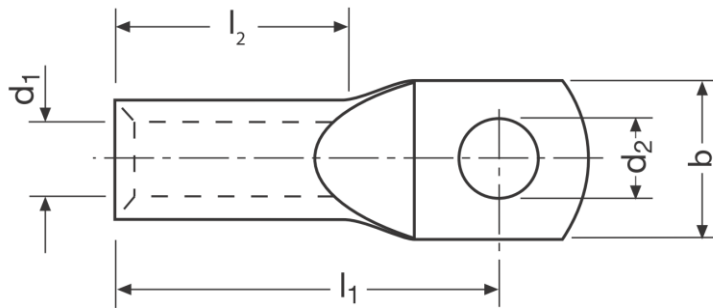

55803015

Cross Section [mm ²]	Stud Size	d1 [mm]	l1 [mm]	b [mm]	l2 [mm]	d2 [mm]	Weight [kg/100]	Temperature Range [°C]	Packing
1.5	M3	1.8	12.0	6.5	6.0	3.2	0.071	up to +125	100 Pcs/ Bag

55803015

Material: Cu-ETP, e-plate Sn