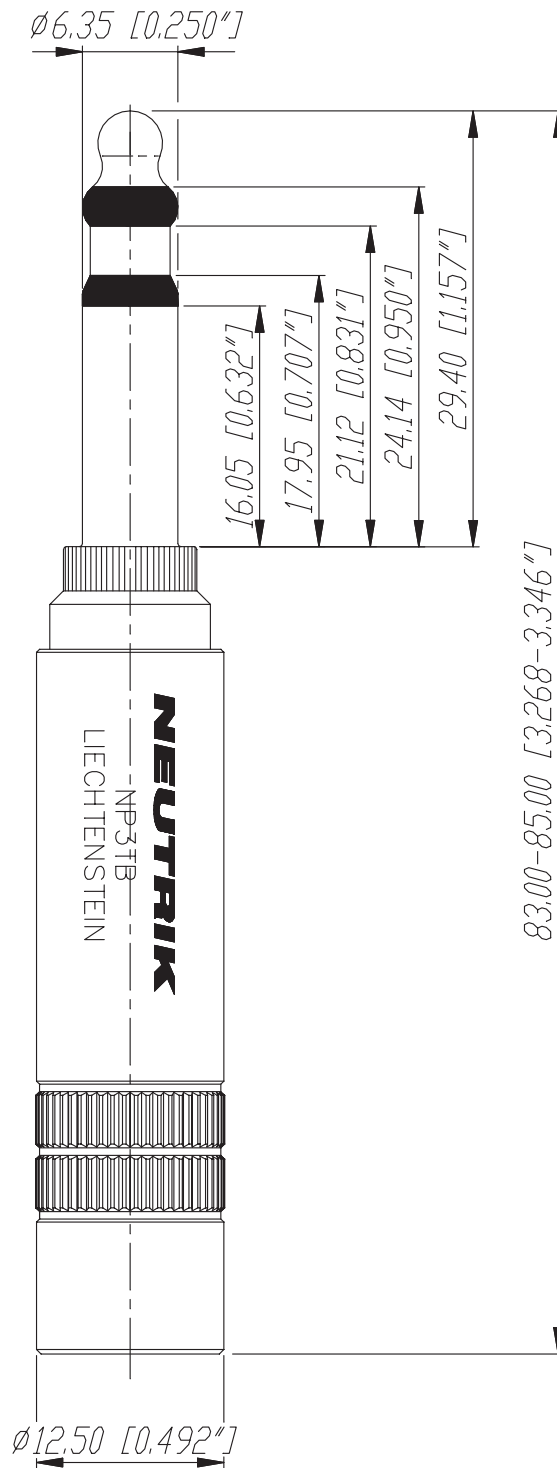

# NP3TB

				Werkstoff:	Massstab:	Datum	Name
				*)Lieferant darf ohne Ruecksprache nicht geaendert werden	2:1	Gezeichnet	11.08.98 Alinjak
			Zeichnung urheberrechtlich geschuetzt (DIN 34) (C)			Geprueft	
			Benennung: 1/4" Gauge Phone Plug NP3TB			Ersetzt durch:	Blatt
						Ersatz fuer:	von Blatt
A	7.50 (Ø13.00)	16.09.98	Alinjak	<b>NEUTRIK AG</b> FL-9494 SCHAAN		Zeichn. Nr.	3102 St 06 08
Ind.	Aenderung	Datum	Name				